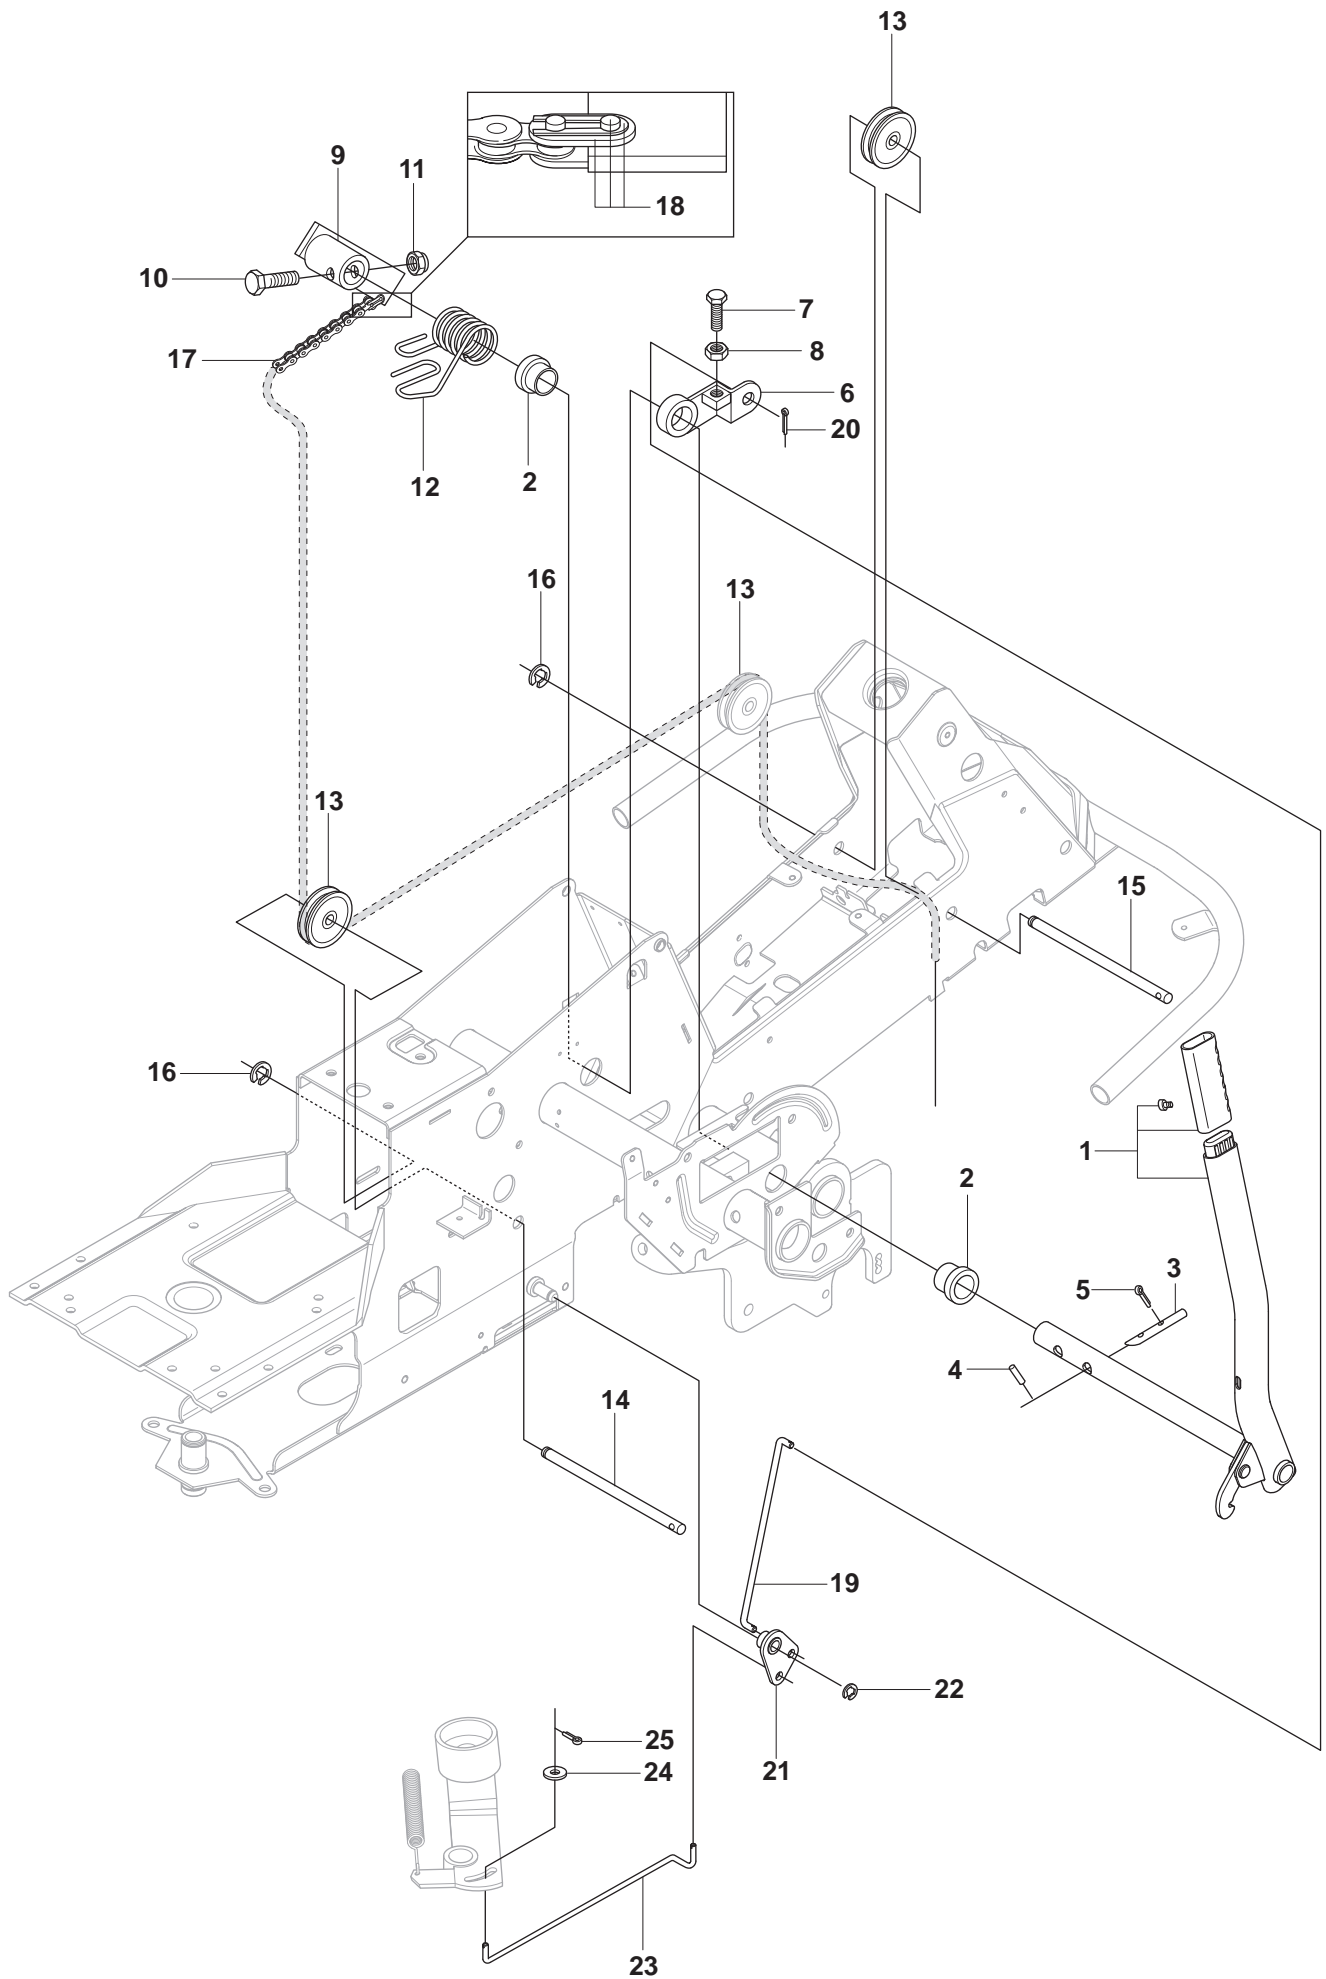

E FR2216 MA 4x4
MOWER LIFT

FR2216 MA 4x4
MOWER LIFT

Pos.	Compl No.	Part No.	Description	Qty.	Notes
1		501 01 86-01		1	
2		506 55 65-01		2	
3		506 90 53-01		1	
4		721 12 59-30		1	
5		721 61 83-01		1	
6		506 78 43-01		1	
7		725 24 97-51		1	
8		731 23 20-51		1	
9		544 43 36-01		1	
10		725 25 42-51		1	
11		732 25 22-01		1	
12		506 91 68-01		1	
13		506 90 56-01		2	
14		506 90 57-01		1	
15		506 90 57-02		1	
16		735 31 18-20		2	
17		506 55 46-09		1	
18		506 55 47-01		1	
19		544 45 69-01		1	
20		721 61 83-01		1	
21		544 37 86-01		1	
22		735 31 14-20		1	
23		544 44 88-01		1	
24		734 11 64-41		1	
25		721 61 83-01		1